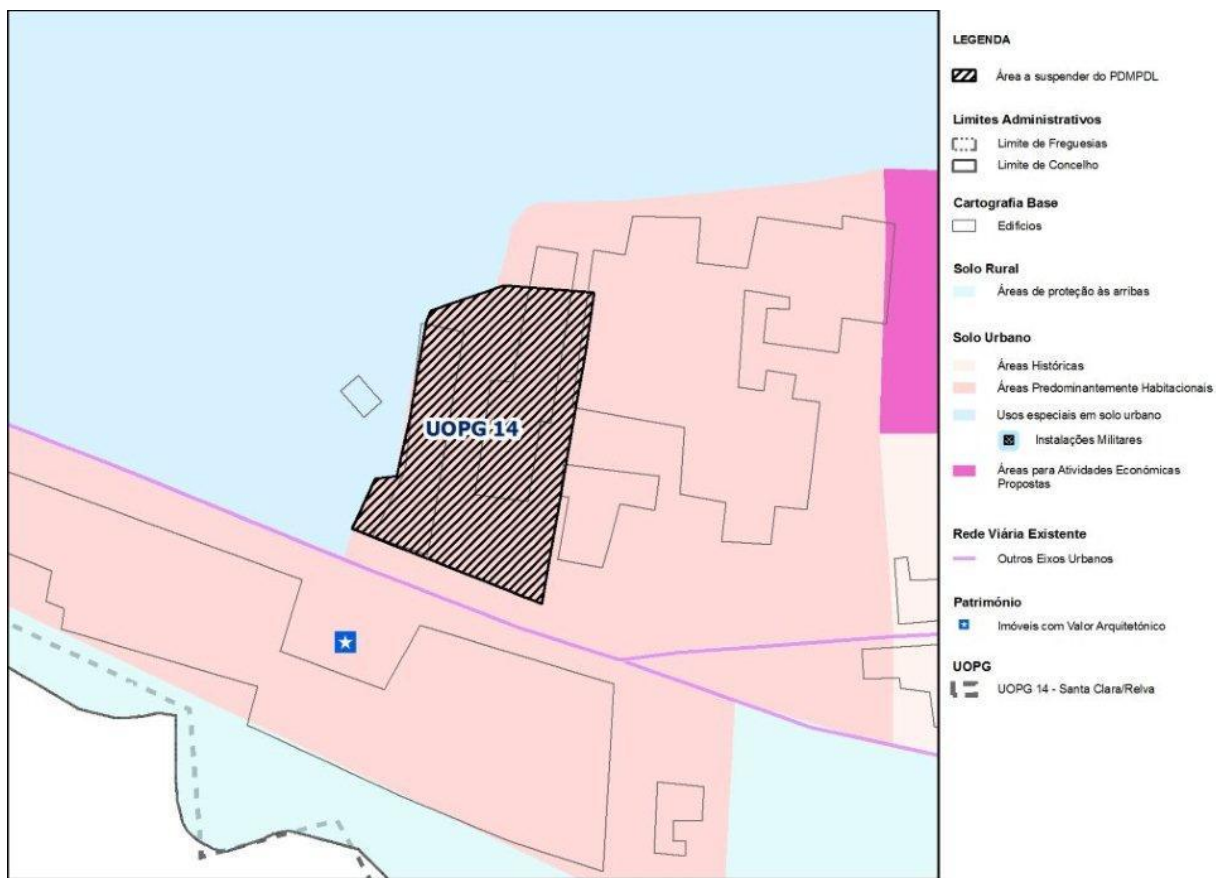

ANEXO III

Extrato da Planta de Ordenamento
Plano Diretor Municipal de Ponta Delgada

1:2.000

Suspensão Parcial