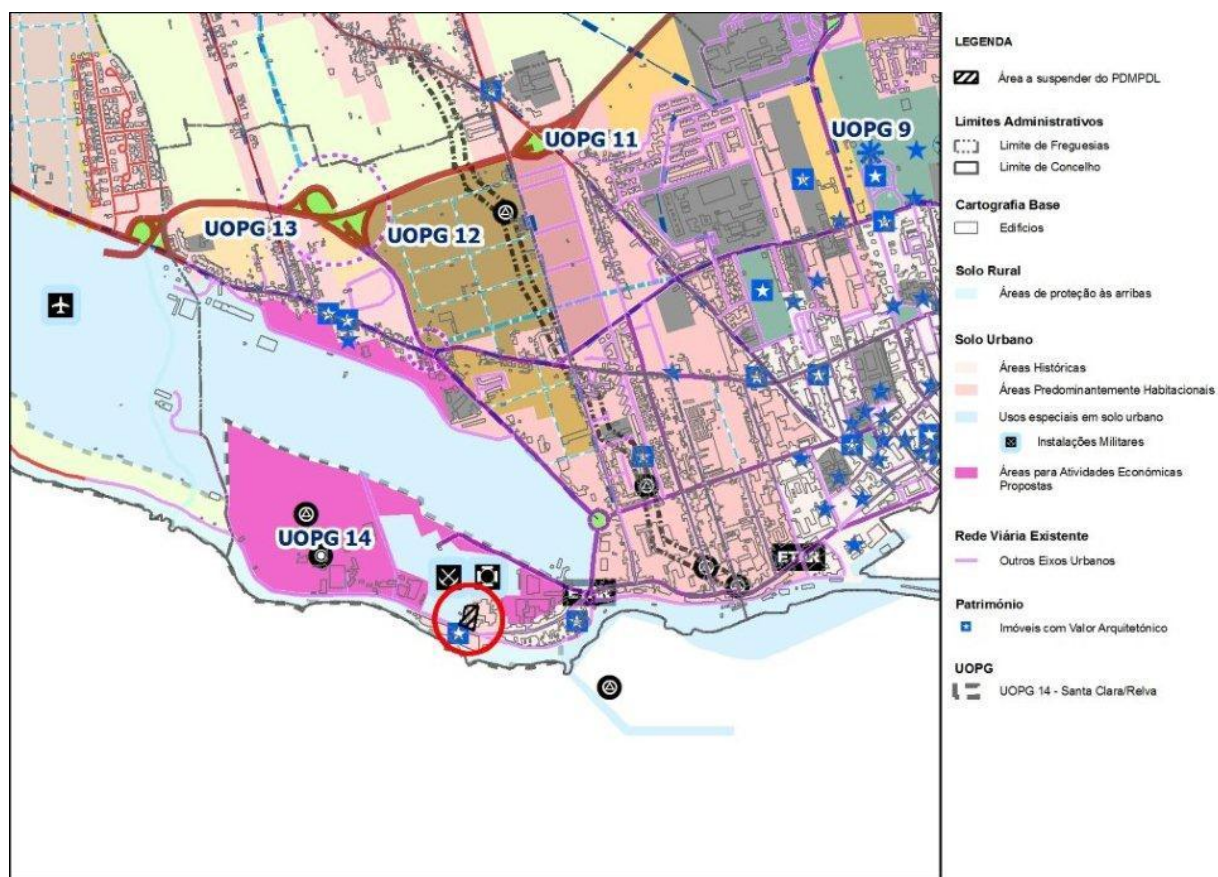

ANEXO I

Extrato de ortofotomapa  
Suspensão parcial do Plano Diretor Municipal de Ponta Delgada

N  
1:2.000

## ANEXO II

Extrato da Planta de Ordenamento  
Plano Diretor Municipal de Ponta Delgada

1:25.000

Suspensão Parcial